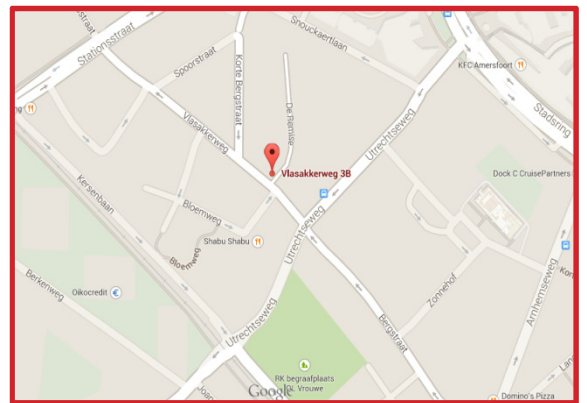

## Routebeschrijving Motion Consult

Motion Consult, Vlasakkerweg 3b, Amersfoort, 033 463 33 76

U herkent ons pand aan het bord "Wees Blij" op het dak, het ligt eigenlijk in het verlengde van het Nefkensgebouw. In de omgeving kunt u, betaald, parkeren.

### Vanuit westelijke richting (Amsterdam, Hilversum, A1)

- ▶ U rijdt op de A1
- ▶ Neem afslag 12 (Bunschoten-Spakenburg, Amersfoort)
- ▶ Onderaan de afrit gaat u op de rotonde linksaf
- ▶ Dan rijdt u alsmaar rechtdoor (u passeert 2 rotondes en 3 stoplichten)
- ▶ Bij de 4e stoplichten gaat u linksaf (Centrum). Dit is de Maatweg
- ▶ Nadat u een tunnel door bent gereden, gaat u bij de tweede stoplichten rechts (Utrechtseweg)
- ▶ Bij het volgende stoplicht ziet u het Nefkensgebouw voor u
- ▶ U gaat rechtdoor bij de stoplichten
- ▶ U bent gearriveerd en kunt links parkeren (tegenover het Nefkensgebouw)

### Vanuit oostelijke richting (Apeldoorn, A1)

- ▶ U rijdt op de A1
- ▶ Bij knooppunt Hoevelaken neemt u de A28 richting Utrecht
- ▶ Zie verder routebeschrijving **vanuit noordelijke richting**

### Vanuit noordelijke richting (Zwolle, A28)

- ▶ U rijdt op de A28
- ▶ Neem afslag 8 (Amersfoort)
- ▶ Onderaan de afrit gaat u linksaf
- ▶ Ga rechtdoor
- ▶ Na 1.2 km komt u op de Stadsring
- ▶ Bij de 4e stoplichten gaat u linksaf (Utrechtseweg)
- ▶ Bij het volgende stoplicht ziet u het Nefkensgebouw voor u
- ▶ U gaat rechtdoor bij de stoplichten
- ▶ U kunt links parkeren (tegenover het Nefkensgebouw)